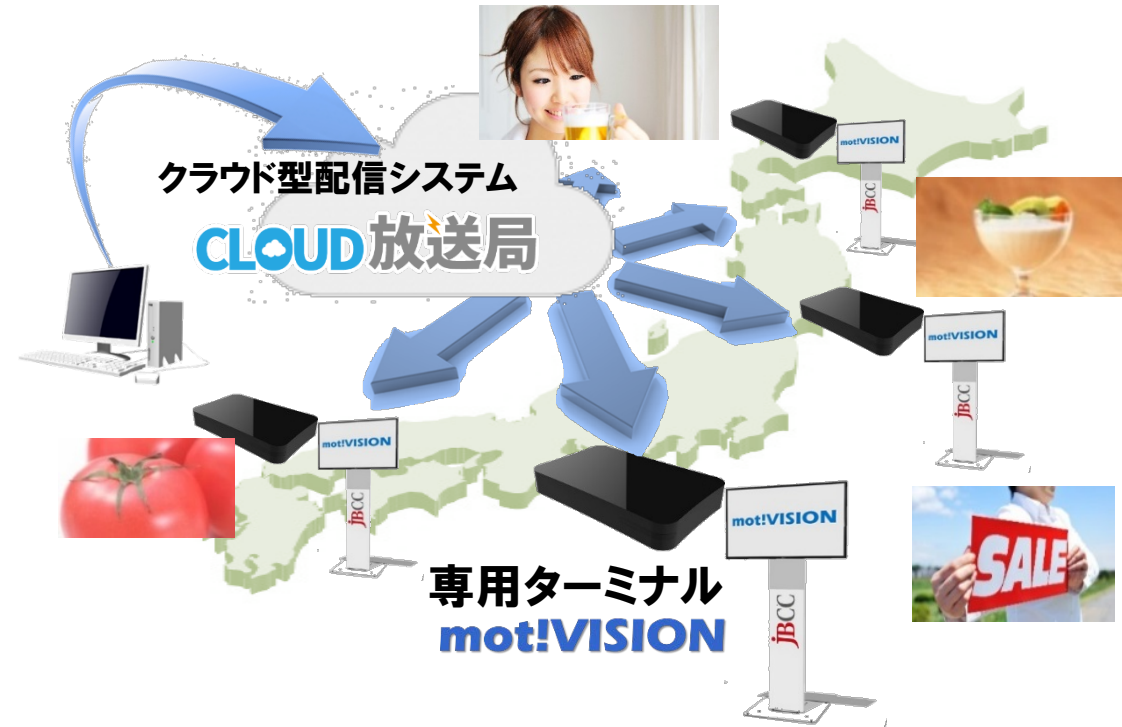

クラウド型デジタルサイネージ
CLOUD放送局のご提案

2017/2

JBCC株式会社

CLOUD放送局のご提案

- パワフルなクラウド型配信システムを月額で
- Webブラウザから簡単運用
- 専用設計のターミナルで楽々、安心
- 無線LAN、3G、高度なセキュリティにも対応
- フルHD映像とWeb連携で
全国のディスプレイを放映コントロール

ネットワークと映像の力で
ビジネスを加速します

販売促進

施設内広告

顧客
コミュニケーション

社内
コミュニケーション

HDMI接続で、
プロジェクタ、マルチビジョン、LEDビジョンでも
お使いいただけます。

CLoud放送局 mot!VISION こんなところで役立っています。

ショッピングモール
アジア太平洋トレードセンター様
下松商業開発株式会社 様 他

ホームセンター
株式会社ホームセンターアグロ 様 他

シネコン
株式会社松竹マルチプレックスシアターズ 様

大学・大学院、専門スクール他)
デジタルハリウッド株式会社 様 他

**わずか3ステップ！
マウスで簡単！
スピーディー！！**

API連携でコンテンツを自動更新

API連携クラウド

コンテンツの配信

ログの収集

外部Webページの参照

- ・進捗状況、売れ筋ランキング、空情報
- ・時計、カウントダウン、天気予報
- ・Instagramなど外部サイトとの連携
- ・ネットワークカメラの映像表示
- ・画像コンテンツの自動更新

など