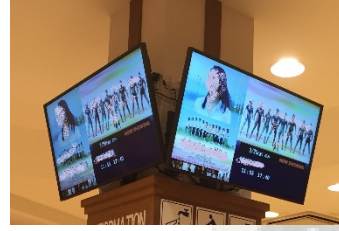

顧客
コミュニケーション

社内
コミュニケーション

HDMI接続で、
プロジェクタ、マルチビジョン、LEDビジョンでも
お使いいただけます。

CLoud放送局 mot!VISION こんなところで役立っています。

ショッピングモール
アジア太平洋トレードセンター様
下松商業開発株式会社 様 他

ホームセンター
株式会社ホームセンターアグロ 様 他

シネコン
株式会社松竹マルチプレックスシアターズ 様

大学・大学院、専門スクール他)
デジタルハリウッド株式会社 様 他