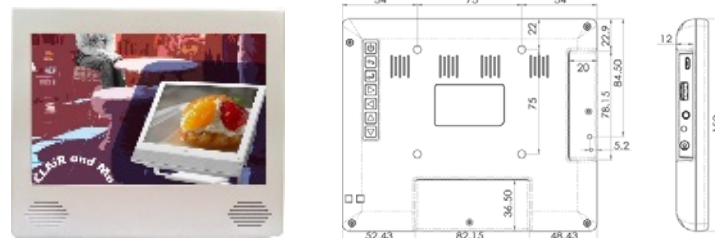

■ターミナル7D2 (7型電子POPタイプ)

OS	Android™4.4	スピーカー	2.5W + 2.5W
CPU	ARM Dual Coreプロセッサ 1.5GHz	ヘッドフォンジャック	3.5mm ステレオミニジャック
メインメモリ	1GB	USB	USB2.0 TYPE A x 1 USB2.0 Micro x 1
ストレージ	8GB	電源	DC 5V 2A
ネットワーク	無線LAN IEEE802.11 b/g/n (2.4GHz) 3G UMTS/HSDPA 800/2100MHz ※1	寸法	21(D)x152(H)x183(W)mm
SIM	標準サイズSIMカードスロット	重量	約430g
SDカード	MicroSDカードスロット 最大32GB対応	動作温度	0-40℃
液晶	7インチ LEDバックライト 1280 x 800	動作湿度	20%~80%(結露なきこと)
コントラスト比	500 : 1		

※1 3G通信対応モデルのみ

※ SIMカードとMicroSDカードスロット盗難防止用金具およびACアダプタ脱着防止金具が付属します。

※1 3G通信対応モデルのみ