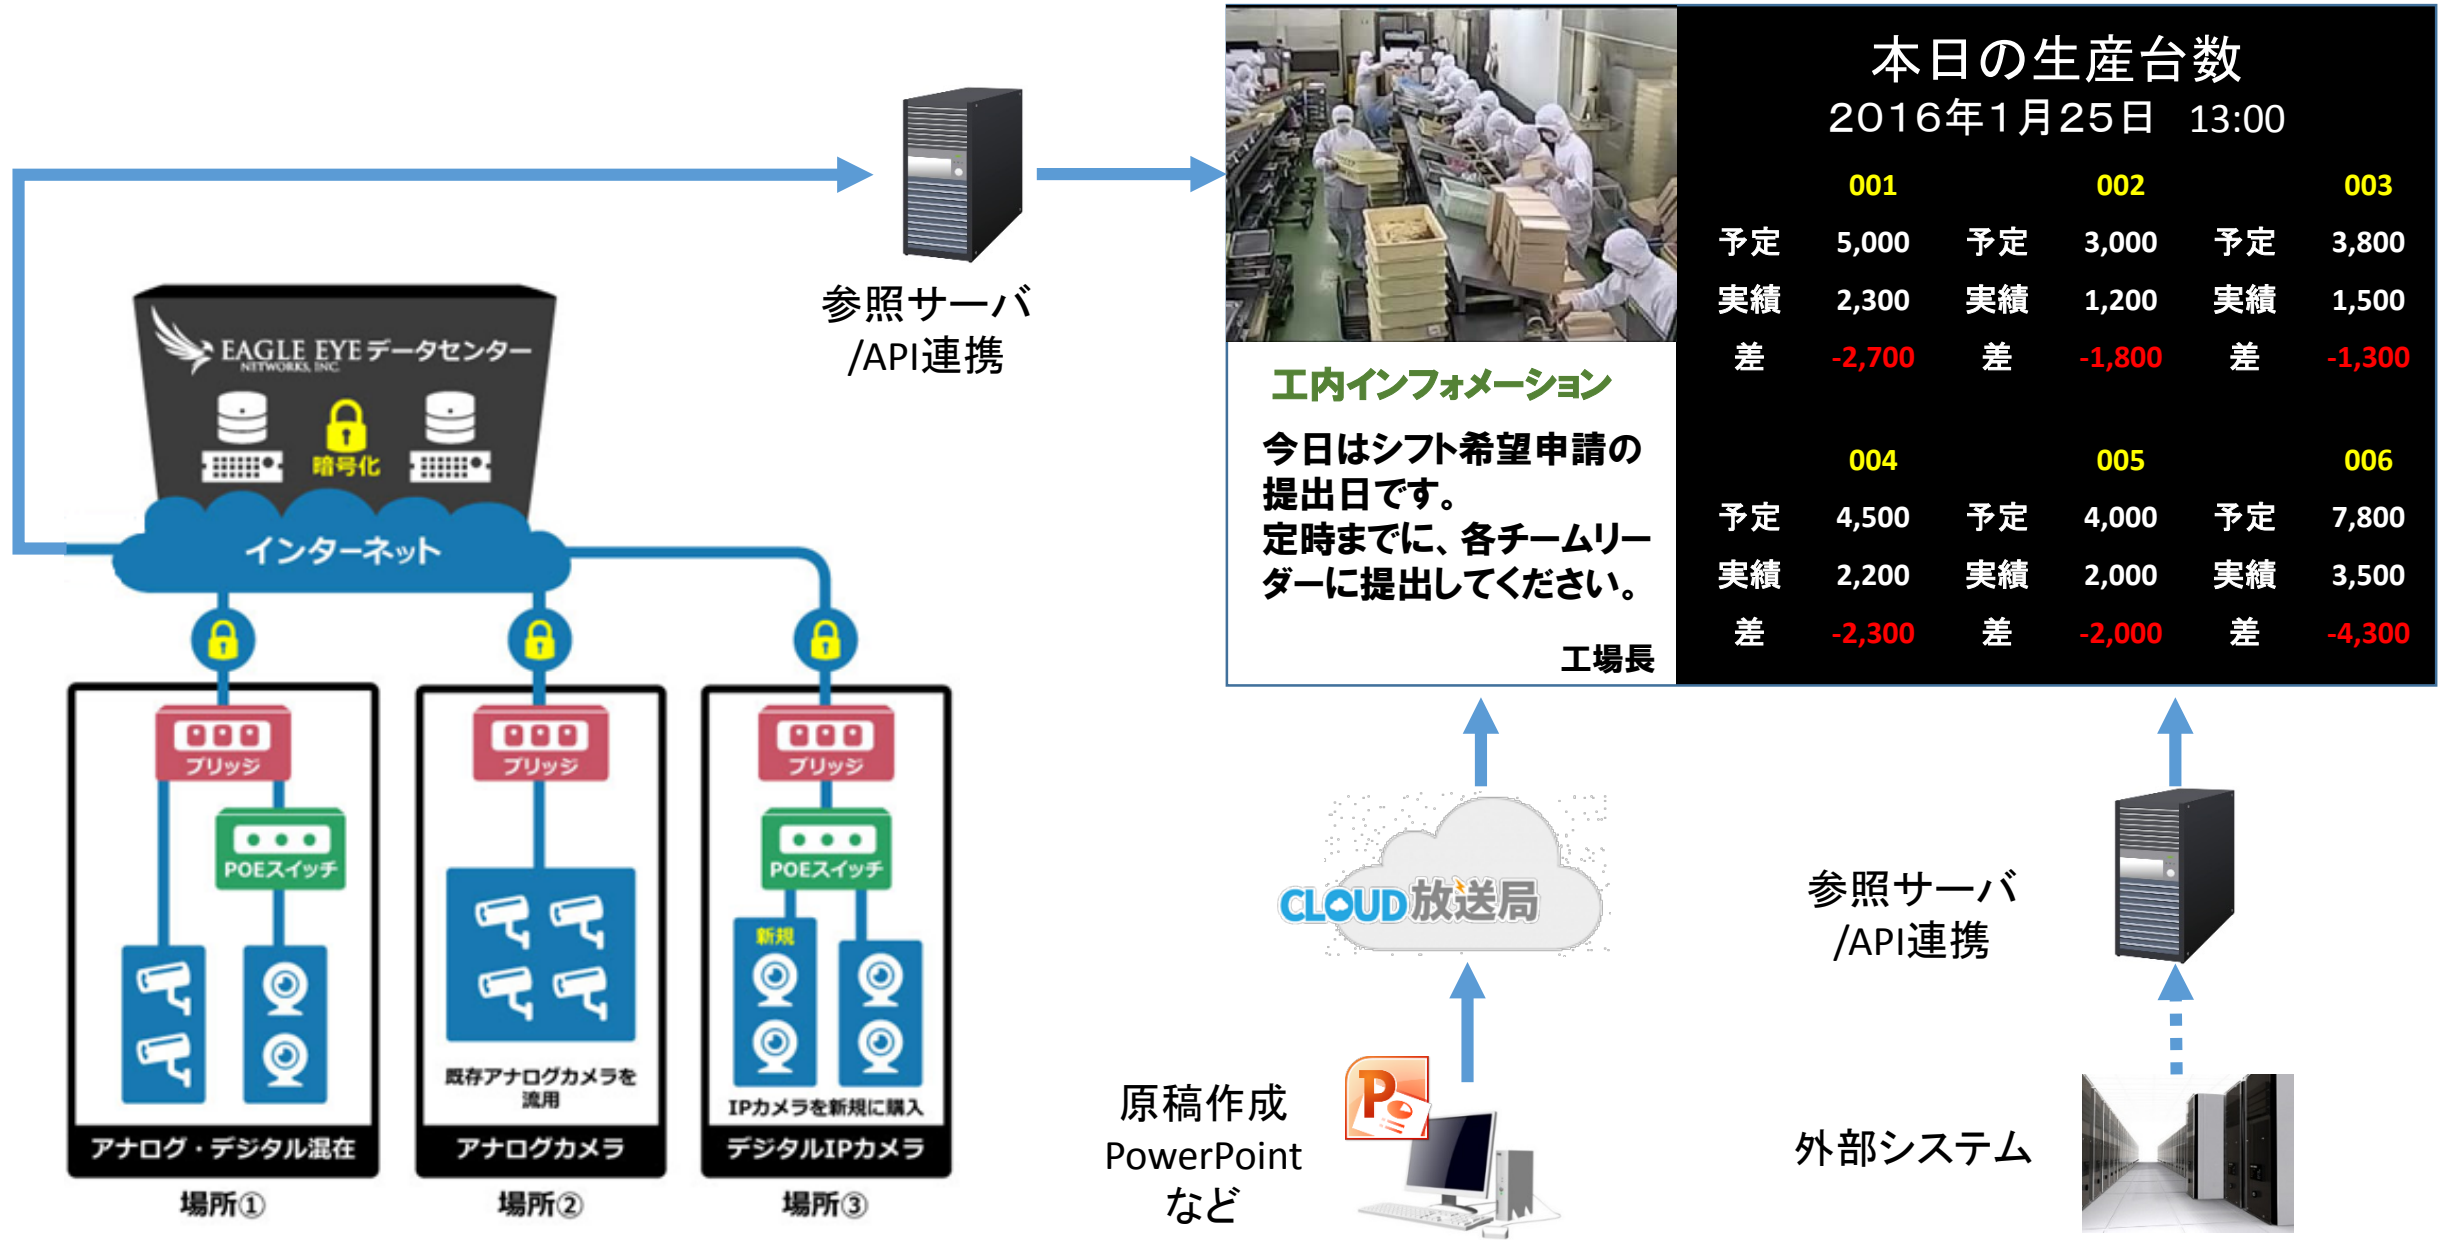

最新情報が簡単に活用
できない

URL登録機能

お客様は参照する
Webページを
用意するだけ

お客様が参照する
Webページを
用意できない

API連携テンプレート
(Snap App)

SIにより
自動化や高度化

CloudNX !

拡張性のある提案を短期で実現

利用例 工場、物流センターなど

CLoud放送局 mot!VISION 主な機能一覧

機能名称	機能概要
コンテンツライブラリ管理機能	コンテンツの登録、削除、一覧、プレビュー表示
プレイリスト作成機能	コンテンツの放映順序、放映秒数を指定します。
番組表作成機能	週間テレビ番組表イメージで番組表を作成します。
祭日自動設定	日曜日に設定した放映パターンが法定祭日に自動的に適用することができます。
特定日番組表	任意の日付用番組表設定が可能。7曜日設定の番組よりも優先となります。
プレビュー	番組表内で作成した番組枠のプレビューを確認することができます。
HDMI出力管理機能	番組表内で番組枠のない時間帯を設定することでターミナルのHDMI出力をカットオフします。これにより営業時間外などでディスプレイの電源管理をコントロールすることができます。※VESA PDMSに対応したディスプレイが必要です。
画面分割機能	放映画面を分割し、分割したエリアごとの番組編成が可能です。
コンテンツ配信管理機能	任意の端末グループに対して、番組表の放映開始日を指定して配信指示を行います。
画面回転機能	画面表示の回転をサーバ側からコントロールします。(0° /90度/200) ディスプレイの縦設置の場合、縦型コンテンツを回転せずにそのまま利用することができます。
Web連携機能	HTMLコンテンツの配信や外部Webページの放映を可能とし、更新性の高いコンテンツ放映を実現します。 HTMLコンテンツ対応、API連携、URL登録
バックグラウンド配信取得	コンテンツの放映中にバックグラウンドで、コンテンツの取得を行います。
番組表放映予約	番組表は設定された日時になると、番組表に沿って自動で放映がスタートします。
取り消しスケジュール	現在放映中のスケジュールをキャンセルし、端末からコンテンツを削除します。
配信負荷分散	コンテンツの配信を自動で負荷分散し、大容量、大規模台数の端末への配信を実現します。
差分配信・自動削除	番組表の差分を自動判別し、必要なコンテンツのみを配信取得。不要になったコンテンツは自動削除を行います。
端末グルーピング	コンテンツの配信・放映・運用管理をグループ単位で行うことができます。
モニタリング機能	コンテンツの配信状況、端末の稼働状況をモニタリングして、運用状態の詳細ログを収集します。
リモートアップデート機能	ターミナルアプリケーションをクラウドサーバからアップデートします。