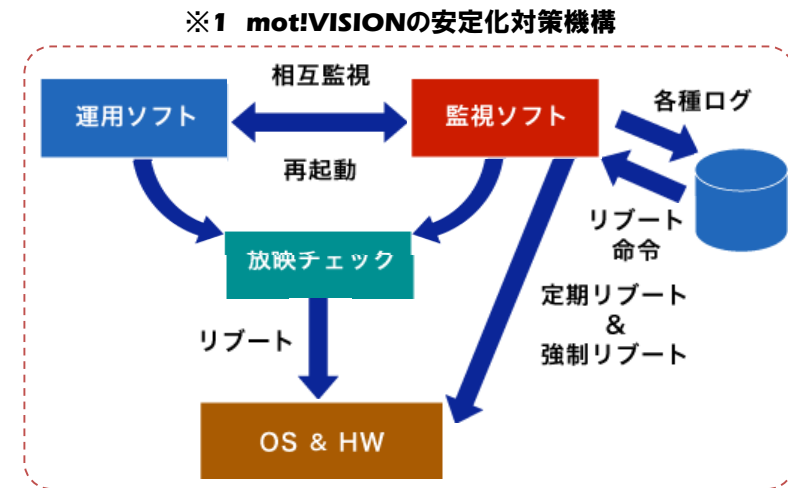

mot!VISION ターミナルの概要

- ターミナルB2 / ターミナル7Dの2モデル
- ファンレス、高耐久性設計でメンテナンスフリー
- 独自の安定化対策機構(※1)で安定運用を追求
- 停電やブレーカーによる電源遮断でも、復帰後にコンテンツがオートスタート
- 3G/WiFi モデルとWiFiモデルの2モデル
- 高画質で動画間のブラックアウトがなくなりました。
  ※動画と静止画の間はブラックアウトが発生します。