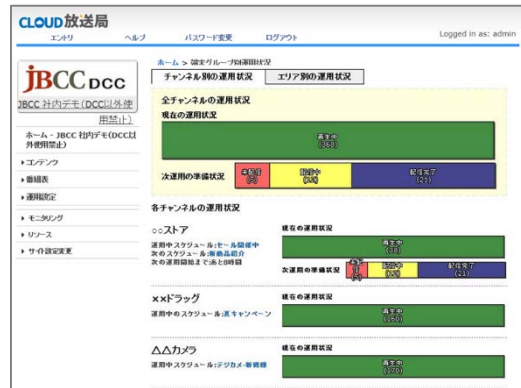

各導入事例は、JBCC「俺のクラウド」HPに公開しています。 <https://orenocloud.tokyo/>

CLOUD放送局 mot!VISION お客様のご利用状況

平均設置台数: 6.4台

コンテンツ平均更新頻度: 7.6回(月)

導入企業の利用用途の割合

Cloud放送局 mot!VISION システム概要

PowerPointなどでコンテンツを作成

- ①コンテンツアップロード
- ②番組編成
- ③運用設定

**わずか3ステップ！
マウスで簡単！
スピーディー！！**

API連携でコンテンツを自動更新

API連携クラウド

コンテンツの配信

ログの収集

外部Webページの参照

- ・進捗状況、売れ筋ランキング、空情報
- ・時計、カウントダウン、天気予報
- ・Instagramなど外部サイトとの連携
- ・ネットワークカメラの映像表示
- ・画像コンテンツの自動更新

など

Cloud放送局

コンテンツライブラリ

番組編成・運用設定

モニタリング

有線LAN
無線LAN
3Gモバイル

mot!VISION
ターミナル

HDMIケーブル

比べてください