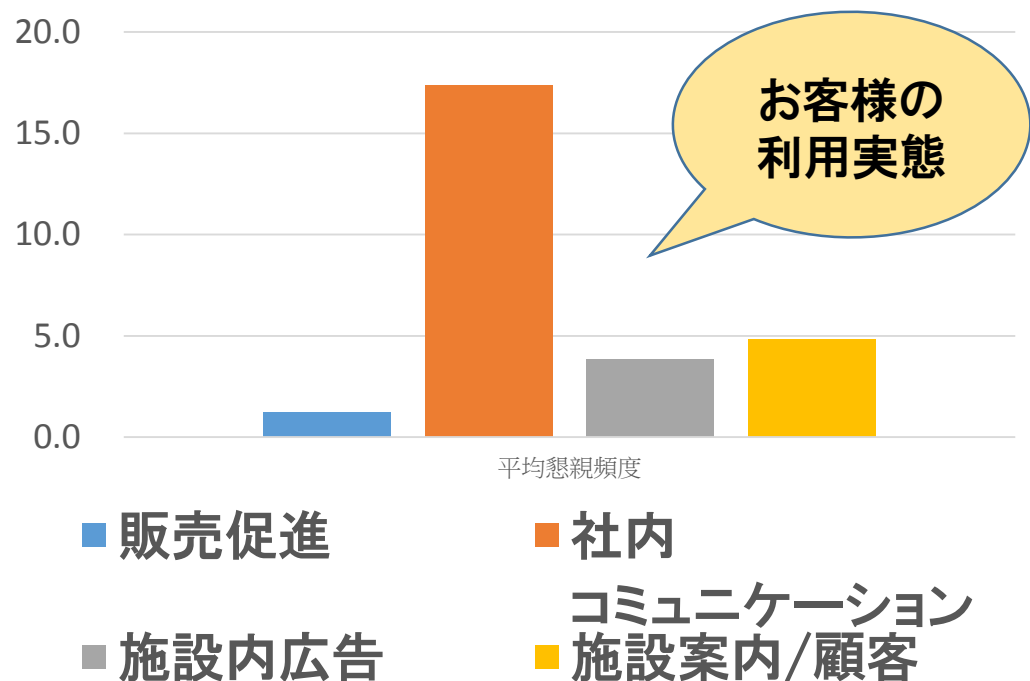

4. 縦置きディスプレイ、縦置きコンテンツ

縦置きディスプレイに縦長のコンテンツをそのまま配信、放映が可能

5. Web連携で拡張性と更新性を追求

Webページリンクはもちろん、API連携でシステム連携で更新性をアップ

6. 端末レンタル、月極め契約、先出しセンドバック

トライアルから本導入へシームレスに、端末故障時のダウンタイムを圧縮

お客様のニーズ

- ①最新のデータをコンテンツに取り入れたい
- ②コンテンツの更新頻度を上げたい
- ③サイネージの付加価値を高めたい

平均更新頻度(月)

主な提案ターゲット

- 製造業を含む社内サイネージ
進捗状況の表示

- 空き状況、待ち状況の表示
自動車教習所など

- 宴会、イベント、今日のメニュー、
カリキュラムなどの日々の更新
ホテル、宴会場、社員食堂、教育機関

- 売れ筋ランキング、店長のお奨めなど

- スマホ、タブレットで撮った画像で自動更新
旅行代理店、飲食店、アパレル、スーパー
など

CLOUD放送局 手間なく自動更新を実現！