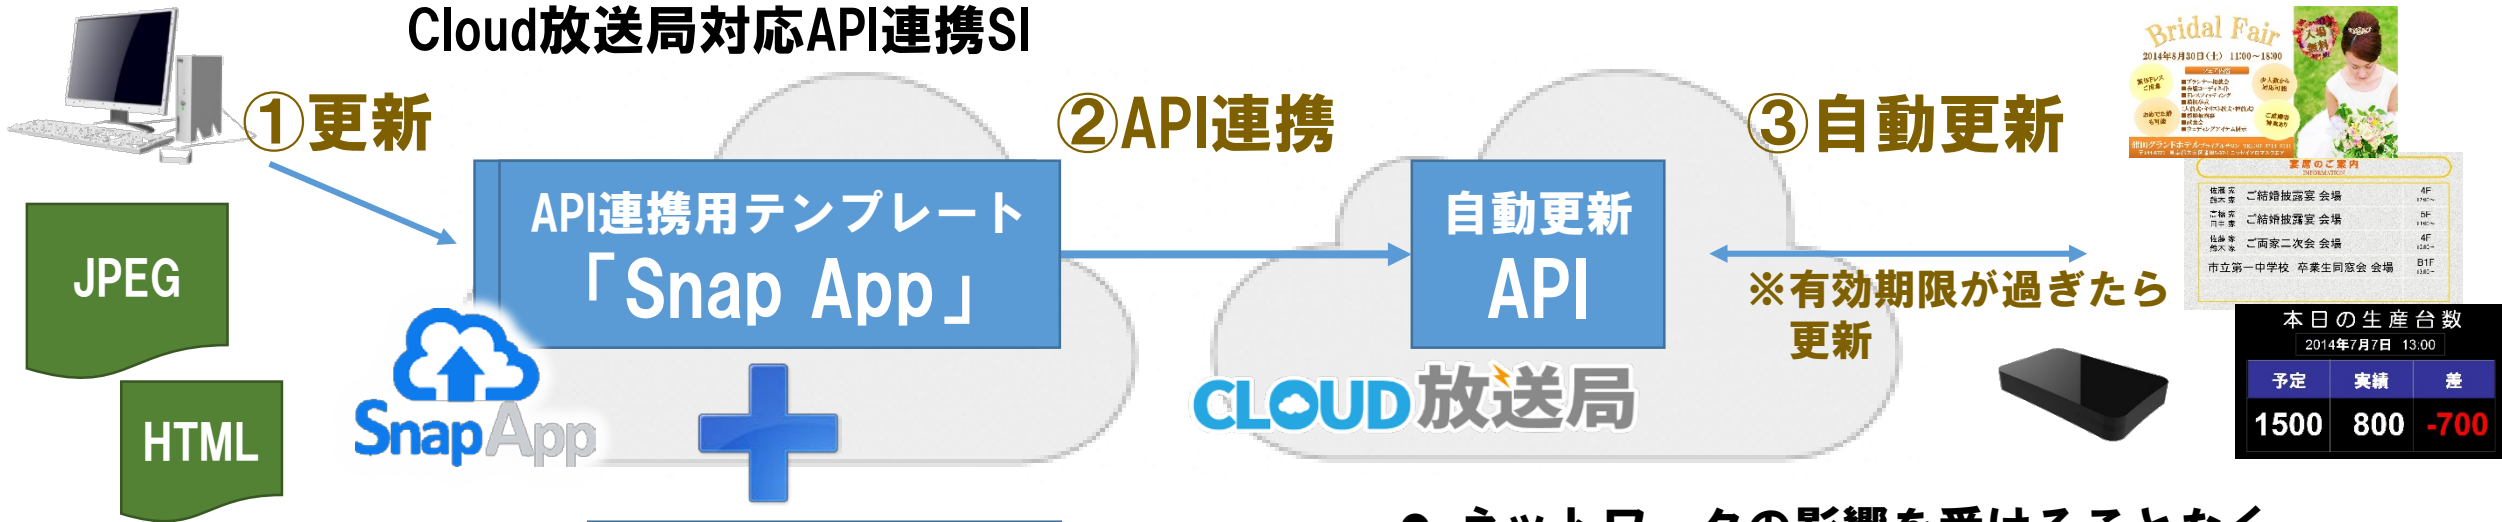

CLOUD放送局 API連携の概要

Cloud放送局対応API連携SI

外部システムとの
繋ぎこみなど

承認システム
フォルダ巡回取得など
各種カスタマイズ

- ネットワークの影響を受けることなく、取得したコンテンツを放映し続けます
- 有効期限が過ぎてもコンテンツが取得できなかった場合は放映をスキップします。