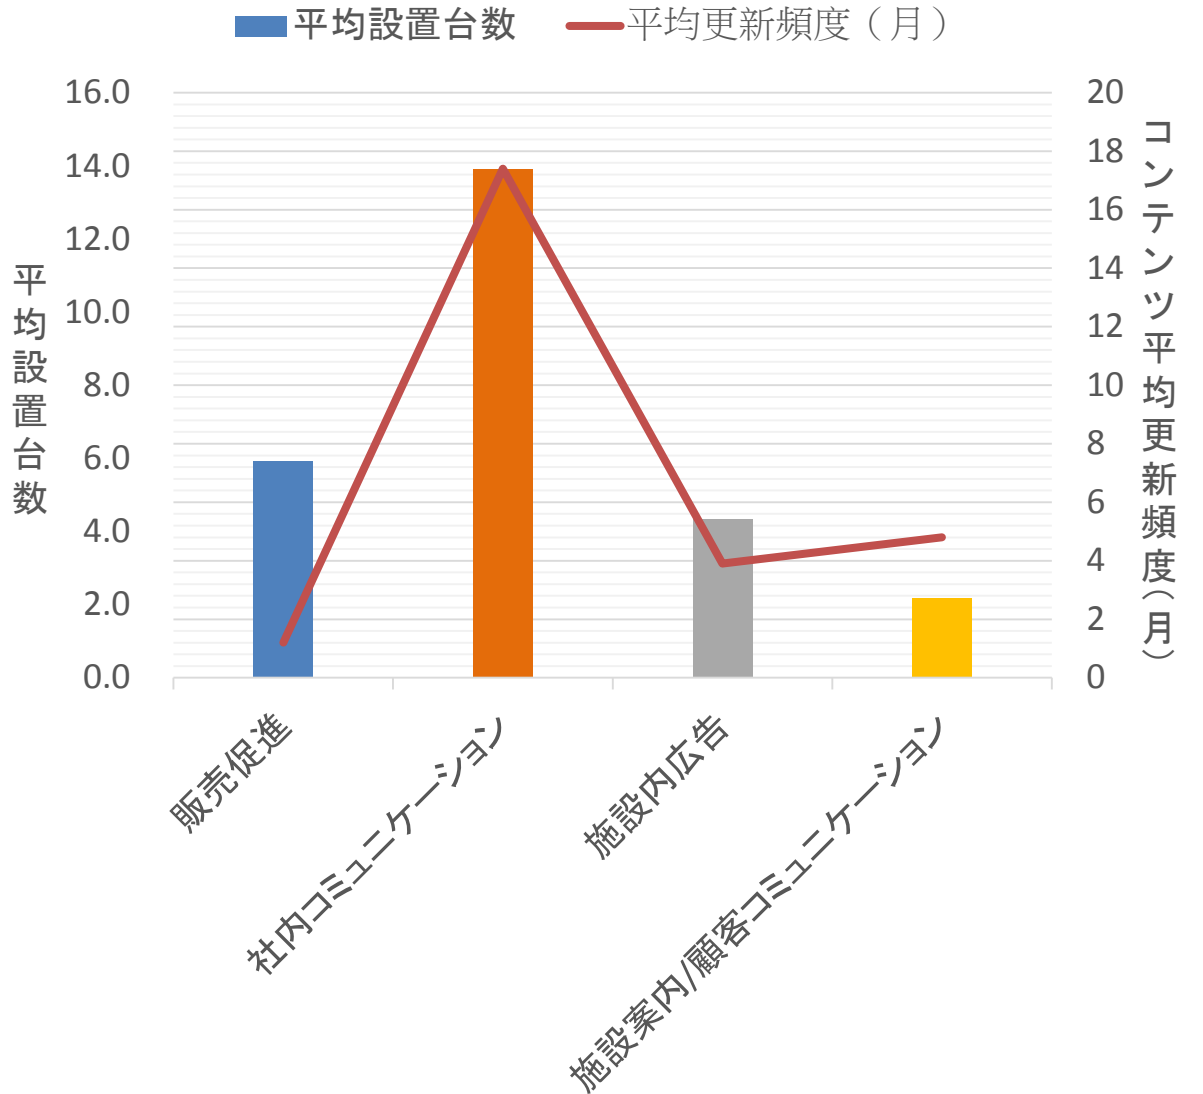

各導入事例は、JBCC「俺のクラウド」HPに公開しています。 <https://orenocloud.tokyo/>

CLOUD放送局 mot!VISION お客様のご利用状況

平均設置台数: 6.4台

コンテンツ平均更新頻度: 7.6回(月)

導入企業の利用用途の割合

Cloud放送局 mot!VISION システム概要

PowerPointなどでコンテンツを作成

- ①コンテンツアップロード
- ②番組編成
- ③運用設定