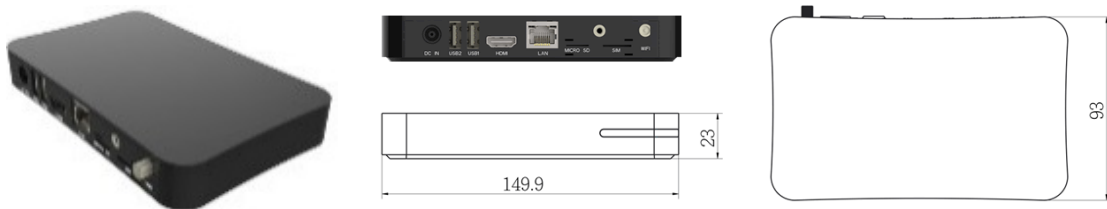

■ターミナルB2 (STBタイプ)

OS	Android™4.2.2	有線LAN	RJ-45 10/100 Mbps
CPU	ARM Dual Coreプロセッサ 1.2GHz	USB	USB2.0 TYPE A x 2
メインメモリ	1GB	電源	12V 1.5A
ストレージ	8GB	寸法	93(D)x23(H)x150(W)mm アンテナ突起部を除く
ネットワーク	無線LAN IEEE802.11 b/g/n (2.4GHz) 3G UMTS/HSDPA 800/2100MHz ※1	重量	約190g
SIM	標準サイズSIMカードスロット	動作温度	0-40℃
SDカード	MicroSDカードスロット 最大32GB対応	動作湿度	20%~80%(結露なきこと)
映像出力	HDMI 最大フルHD 1080p CEC対応 ※2