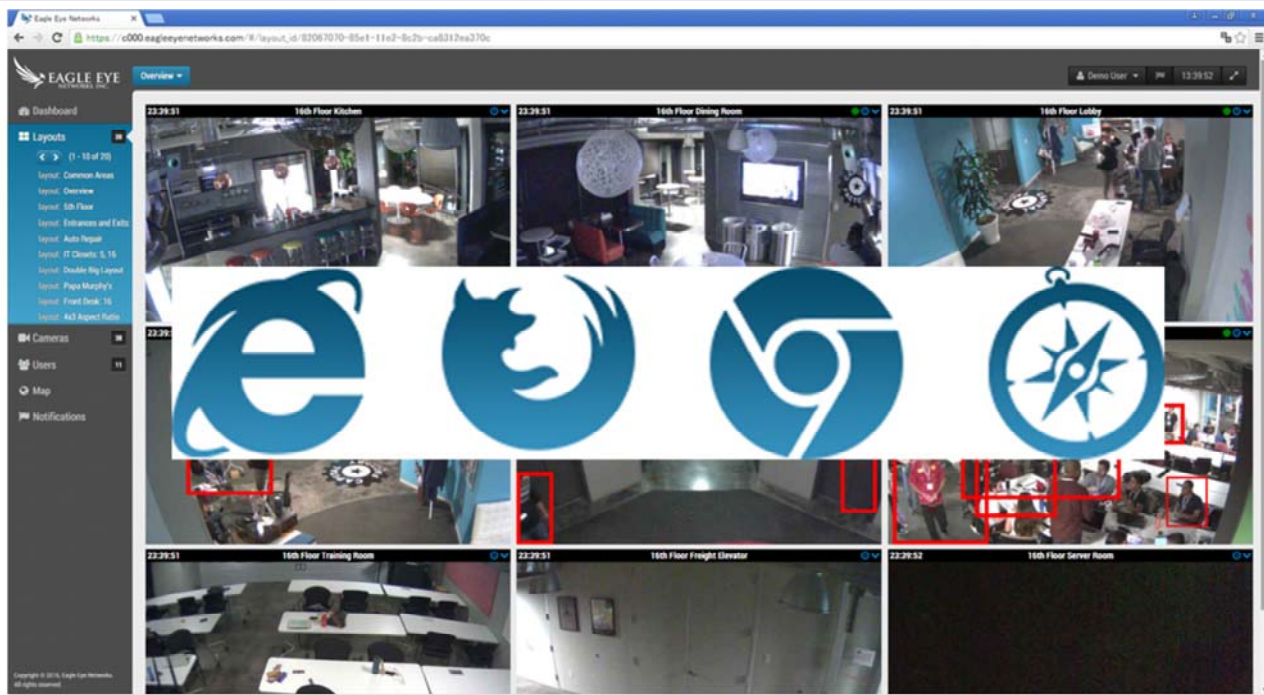

インターネット経由で、どこからでも、参照・設定が可能

PCではインターネットエクスプローラー、ファイヤーFOX、クローム、サファリなど、各種有名なブラウザはもちろん、