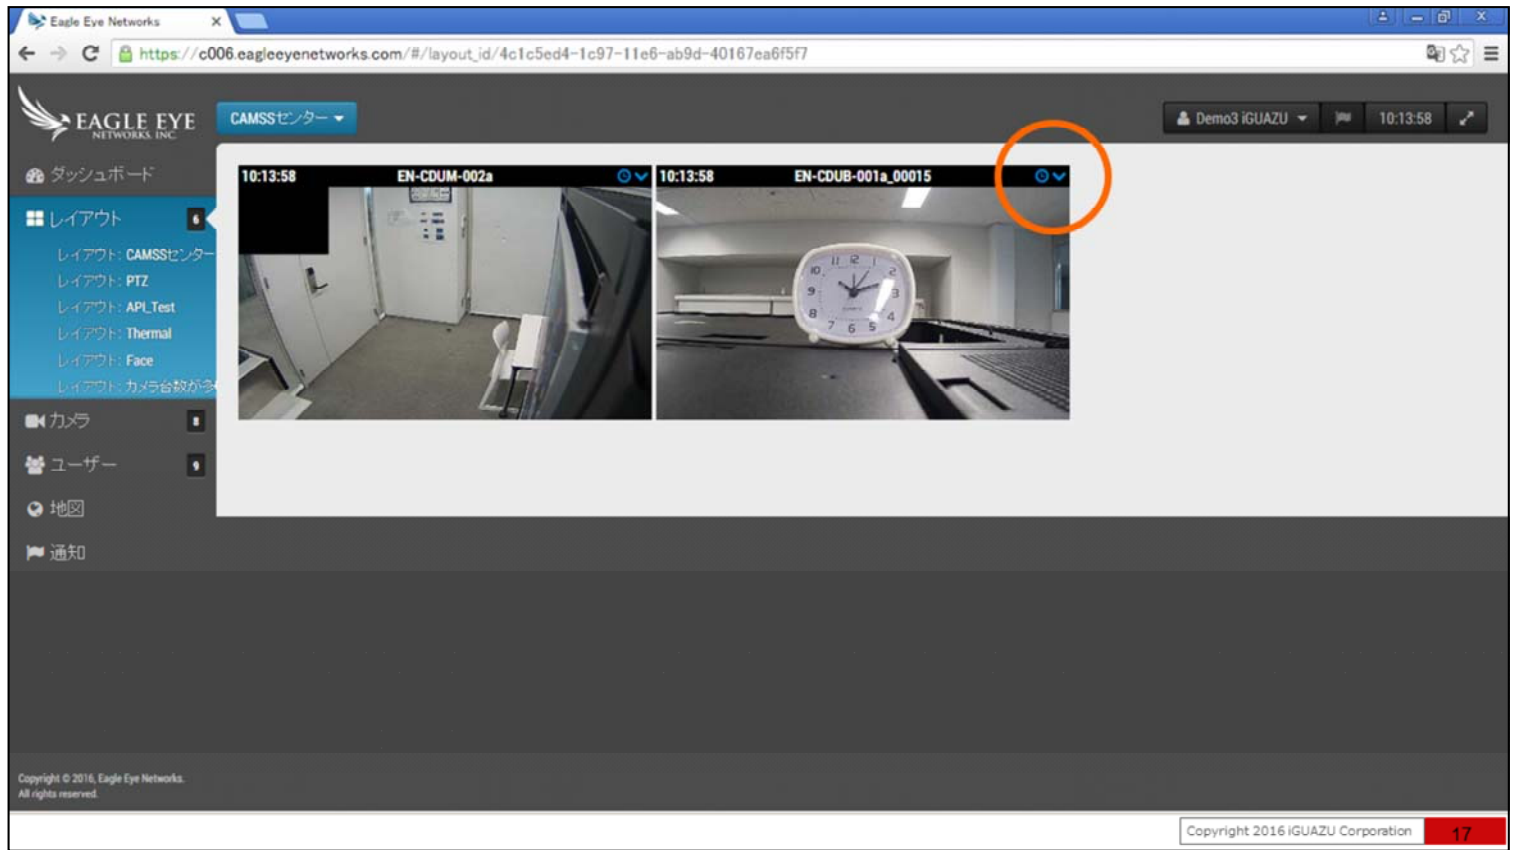

各プレビュー画面の右上の