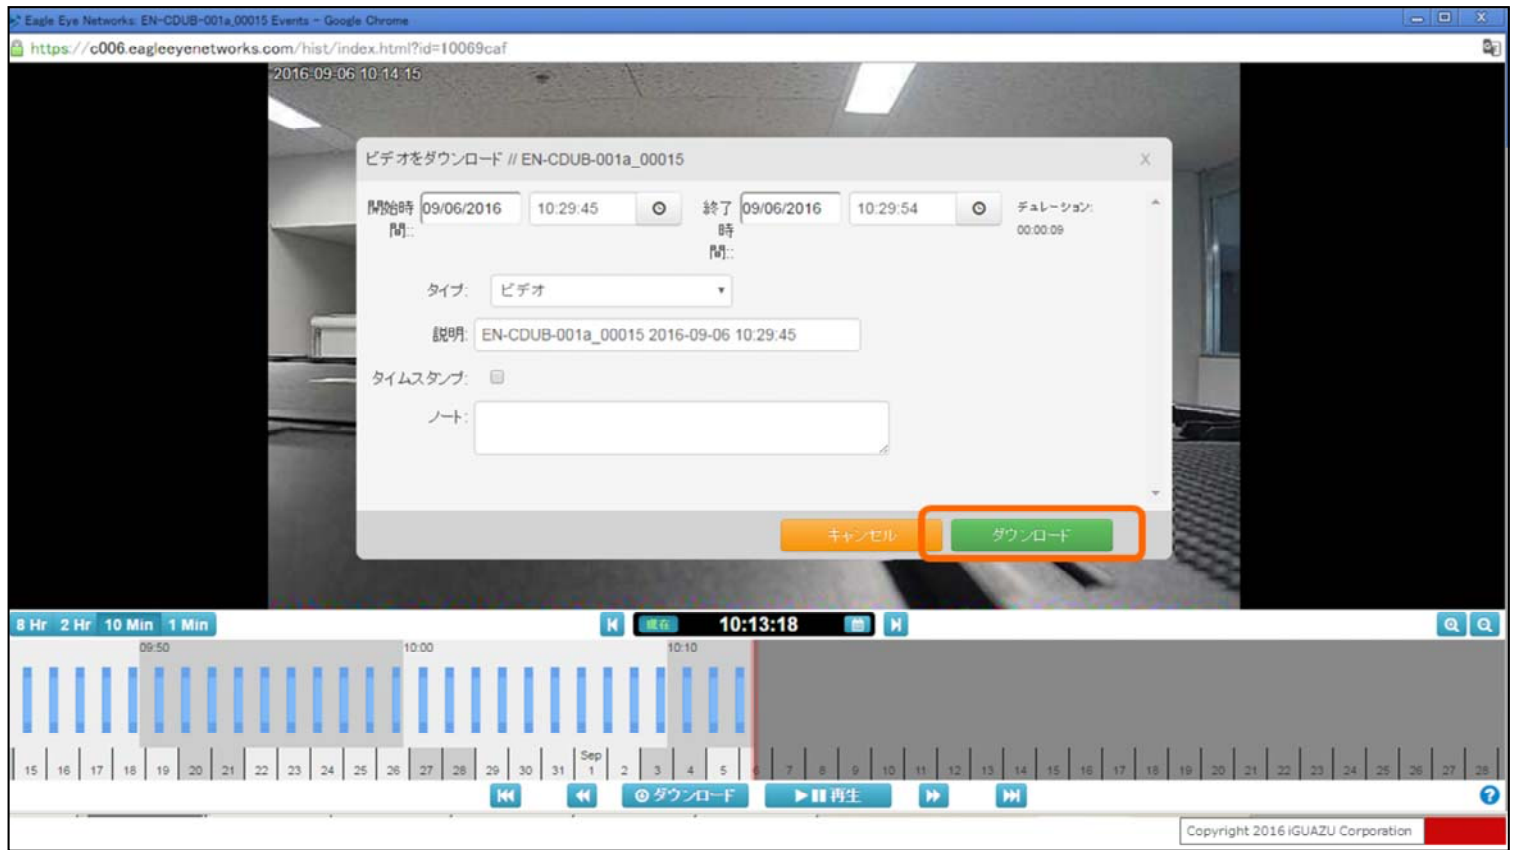

イーグル・アイには用途に合わせ、多種多様なカメラを接続可能です。

今回はカメラを7台接続しています。

これらカメラを目的別、用途別に「レイアウト」としてグループ化し、ログインするユーザーに割当て、参照可能な範囲の設定が可能です。

どのようなレイアウトがあるのか・・・

「レイアウト」をクリックします。

今回ログインしたユーザーの権限では・・

6つのレイアウトの参照が可能です。

レイアウト画面での映像はプレビュー画面とも言われ、最大、秒4コマのライブ画像で現在の状況のモニターが可能です。

時計マークのアイコンをクリックします。

このカメラは、動きを検知した時に録画をする「動体検知機能」を設定しているため、

タイムライン上に青い縦じまが多数存在します。

カメラ設定で45秒から00秒になる秒針の動きを検知するように設定しているからです。

再生ボタンで録画画像の再生が開始されます。

必要であれば「ダウンロード」ボタンを押して

録画データをPCへMP4形式でダウンロードし保存が可能です。

# クラウド監視カメラシステム EagleEye

25

Copyright 2016 iGUAZU Corporation

ご覧頂きましたように、イーグル・アイは、どこからでも、インターネットを経由して録画、ライブ画像の参照が可能なクラウド監視カメラシステムです。

カメラ一台からでも簡単にはじめる事が可能です。

「イグアス イーグルアイ」で検索！

iGUAZU