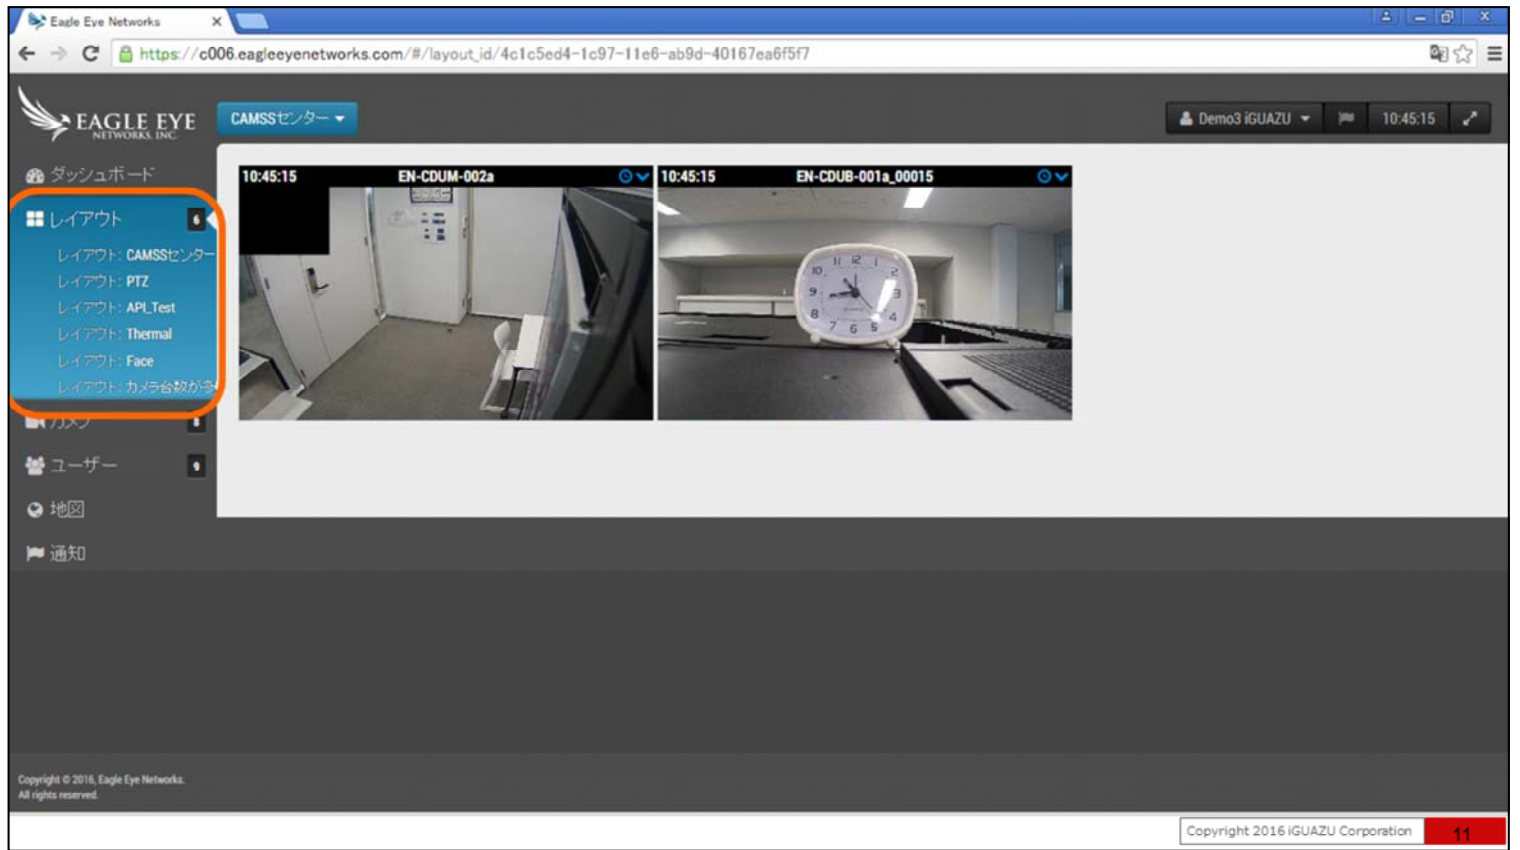

# ブラウザ を用いた場合

今回はPCでブラウザを用いた場合の画面を御覧ください。

共通のログイン画面です。

この共通のログイン画面により、利用者の一元管理が可能となり、管理者、ユーザーと言った区別だけでなく、

異なるロケーションに配置した多数のカメラの見える範囲など、役割、職務による区別も可能となり、企業ユーザーに最適な運用が可能です。

Eagle Eye Networks / Sign X

← → ↻ <https://c006.eagleeyenetworks.com/login.html> 🔍 ⭐ ☰

イーグル・アイには用途に合わせ、多種多様なカメラを接続可能です。

今回はカメラを7台接続しています。

これらカメラを目的別、用途別に「レイアウト」としてグループ化し、ログインするユーザーに割当て、参照可能な範囲の設定が可能です。

どのようなレイアウトがあるのか・・・

「レイアウト」をクリックします。

今回ログインしたユーザーの権限では・・

6つのレイアウトの参照が可能です。

レイアウト画面での映像はプレビュー画面とも言われ、最大、秒4コマのライブ画像で現在の状況のモニターが可能です。

もっと滑らかなライブ画像で参照するには・・・

画面をダブルクリックします。

別ウインドウが開き、ライブ画像の参照が可能です。  
この画面は録画画像と同等な画質とコマ数での再生をします。