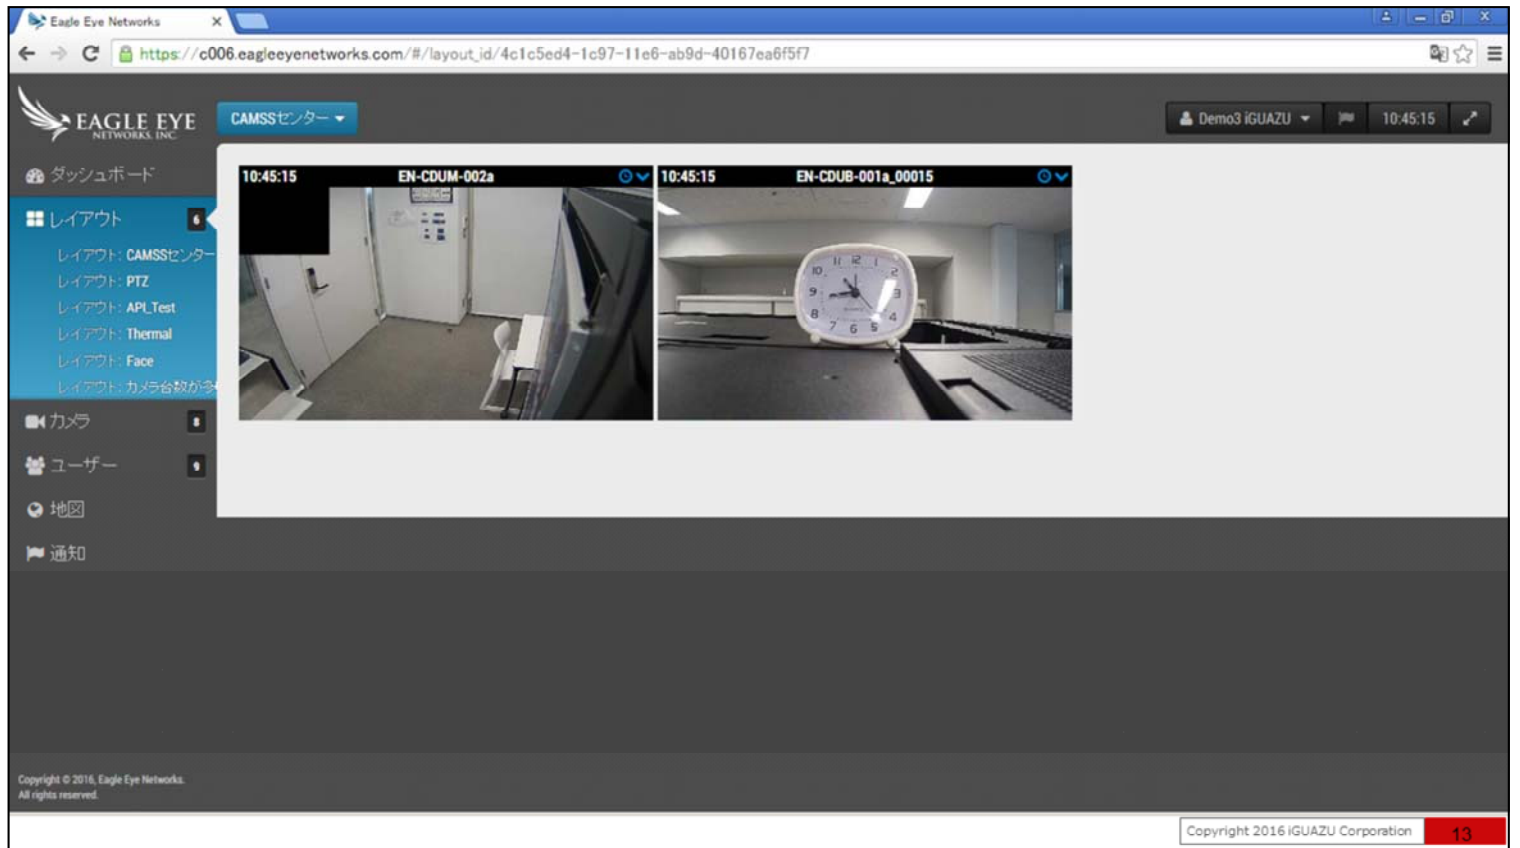

# ブラウザ を用いた場合

今回はPCでブラウザを用いた場合の画面を御覧ください。

共通のログイン画面です。

この共通のログイン画面により、利用者の一元管理が可能となり、管理者、ユーザーと言った区別だけでなく、

異なるロケーションに配置した多数のカメラの見える範囲など、役割、職務による区別も可能となり、企業ユーザーに最適な運用が可能です。

Eagle Eye Networks / Sign X

← → ↻ <https://c006.eagleeyenetworks.com/login.html> 🔍 ⭐ ☰

イーグル・アイには用途に合わせ、多種多様なカメラを接続可能です。

今回はカメラを7台接続しています。

これらカメラを目的別、用途別に「レイアウト」としてグループ化し、ログインするユーザーに割当て、参照可能な範囲の設定が可能です。

どのようなレイアウトがあるのか・・・

「レイアウト」をクリックします。

今回ログインしたユーザーの権限では・・

6つのレイアウトの参照が可能です。

レイアウト画面での映像はプレビュー画面とも言われ、最大、秒4コマのライブ画像で現在の状況のモニターが可能です。

もっと滑らかなライブ画像で参照するには・・・

画面をダブルクリックします。

別ウインドウが開き、ライブ画像の参照が可能です。  
この画面は録画画像と同等な画質とコマ数での再生をします。