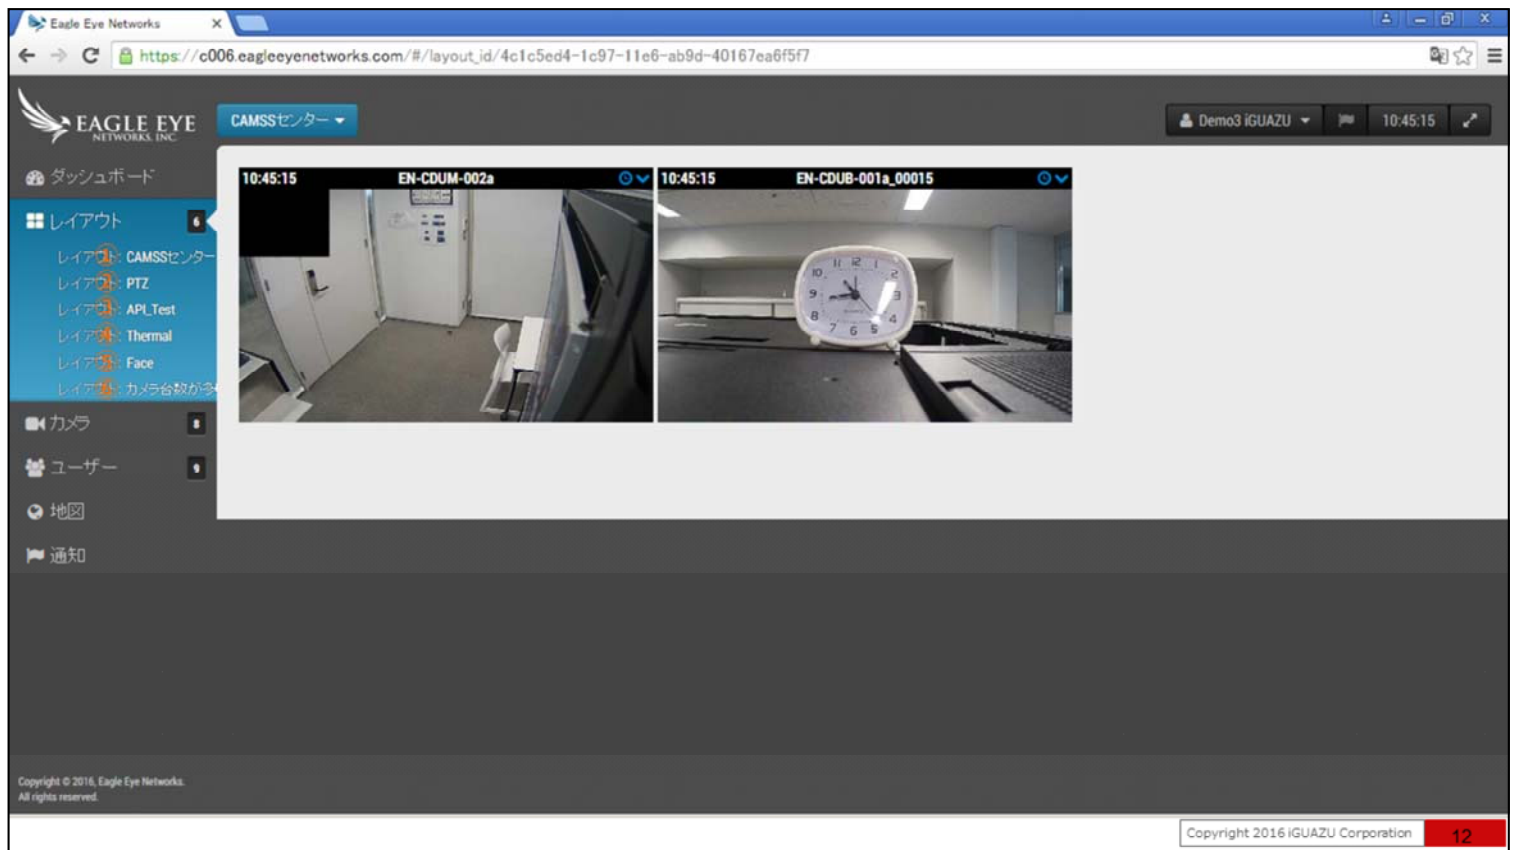

# ブラウザ を用いた場合

今回はPCでブラウザを用いた場合の画面を御覧ください。

共通のログイン画面です。

この共通のログイン画面により、利用者の一元管理が可能となり、管理者、ユーザーと言った区別だけでなく、

異なるロケーションに配置した多数のカメラの見える範囲など、役割、職務による区別も可能となり、企業ユーザーに最適な運用が可能です。

Eagle Eye Networks / Sign X

← → ↻ <https://c006.eagleeyenetworks.com/login.html> 🔍 ⭐ ☰

イーグル・アイには用途に合わせ、多種多様なカメラを接続可能です。

今回はカメラを7台接続しています。

これらカメラを目的別、用途別に「レイアウト」としてグループ化し、ログインするユーザーに割当て、参照可能な範囲の設定が可能です。

どのようなレイアウトがあるのか・・・

「レイアウト」をクリックします。

今回ログインしたユーザーの権限では・・

6つのレイアウトの参照が可能です。

レイアウト画面での映像はプレビュー画面とも言われ、最大、秒4コマのライブ画像で現在の状況のモニターが可能です。

もっと滑らかなライブ画像で参照するには・・・

画面をダブルクリックします。

別ウインドウが開き、ライブ画像の参照が可能です。  
この画面は録画画像と同等な画質とコマ数での再生をします。