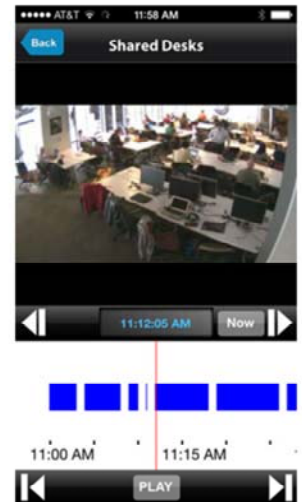

iOSとAndroidをサポート

iOSとAndroidをサポートしているため、iPadやAndroid端末でブラウザ同様の操作が可能です。アプリは無料で提供しており、ブラウザとiOS/Androidアプリ共に同一のユーザーIDとパスワードで利用可能です。

- 無料ダウンロード
- Webと同一ID/パスワード
- ライブ/録画ビデオ視聴
- カメラ管理/構成

Copyright 2016 iGUAZU Corporation

3

Android、iOSのスマホ、タブレット端末を用い、録画画像、ライブ画像の参照だけではなく、権限のあるユーザーは、機器の設定も可能となっています。