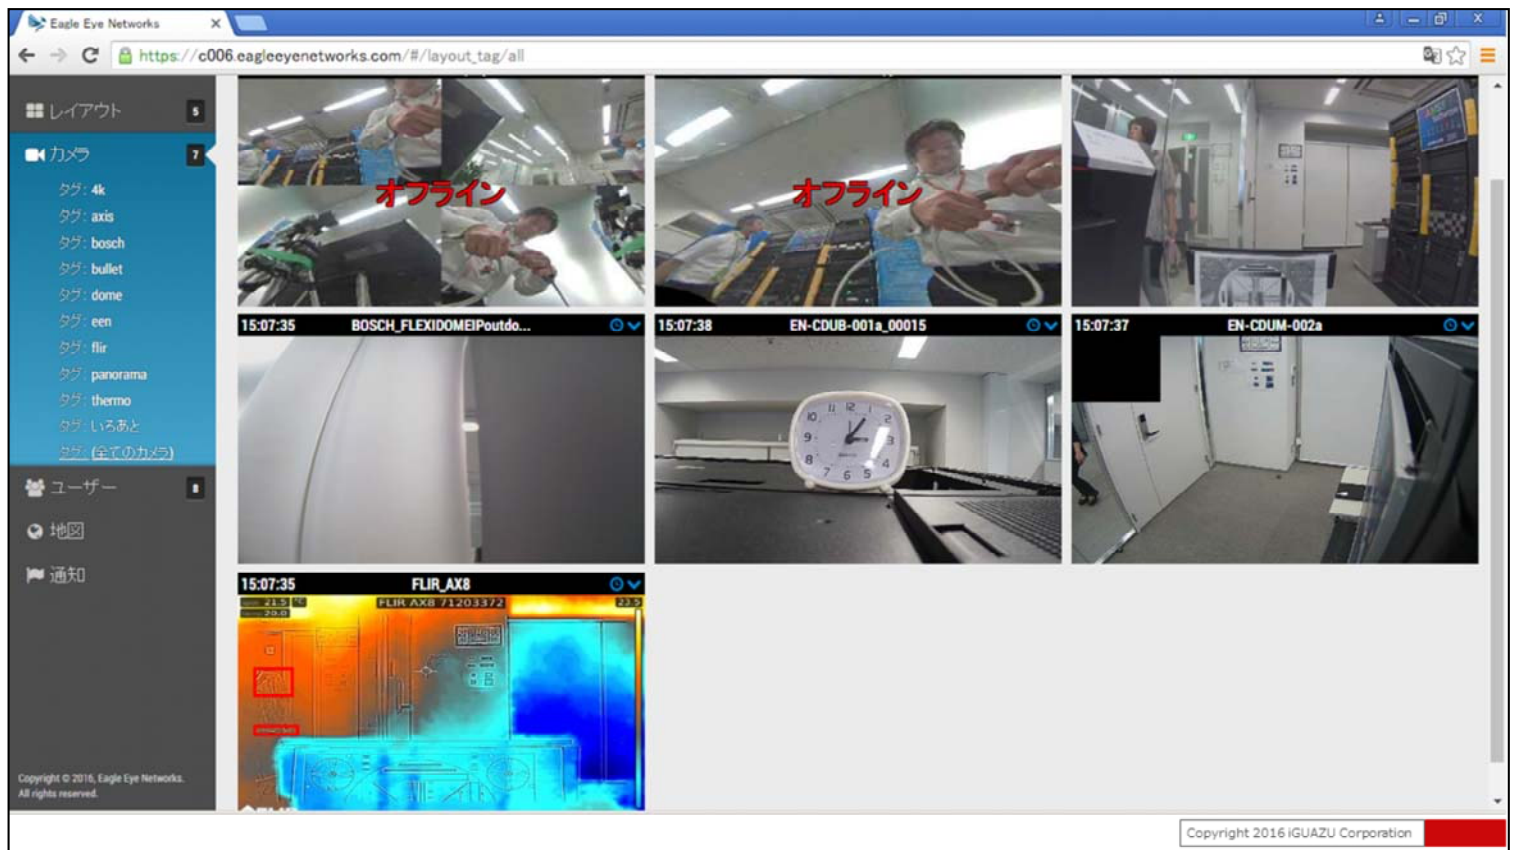

# ブラウザ を用いた場合

今回はPCでブラウザを用いた場合の画面を御覧ください。

共通のログイン画面です。

この共通のログイン画面により、利用者の一元管理が可能となり、管理者、ユーザーと言った区別だけでなく、

異なるロケーションに配置した多数のカメラの見える範囲など、役割、職務による区別も可能となり、企業ユーザーに最適な運用が可能です。

Eagle Eye Networks / Sign X

← → ↻ <https://c006.eagleeyenetworks.com/login.html> 🔍 ⭐ ☰

イーグル・アイには用途に合わせ、多種多様なカメラを接続可能です。

今回はカメラを7台接続しています。

これらカメラを目的別、用途別に「レイアウト」としてグループ化し、ログインするユーザーに割当て、参照可能な範囲の設定が可能です。

どのようなレイアウトがあるのか・・・

「レイアウト」をクリックします。

今回ログインしたユーザーの権限では・・

6つのレイアウトの参照が可能です。

レイアウト画面での映像はプレビュー画面とも言われ、最大、秒4コマのライブ画像で現在の状況のモニターが可能です。