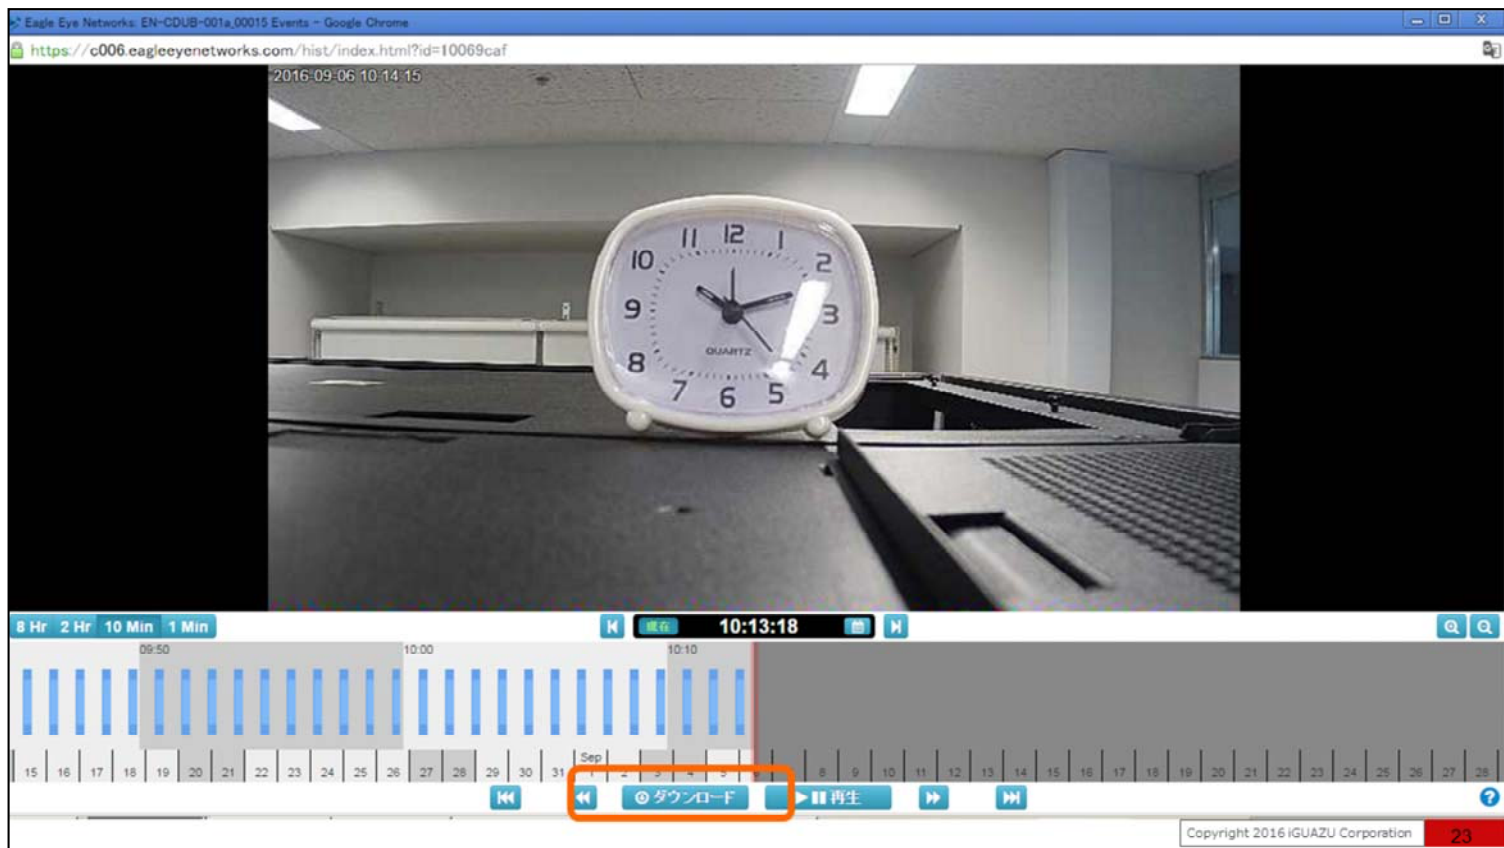

イーグル・アイには用途に合わせ、多種多様なカメラを接続可能です。

今回はカメラを7台接続しています。

これらカメラを目的別、用途別に「レイアウト」としてグループ化し、ログインするユーザーに割当て、参照可能な範囲の設定が可能です。

どのようなレイアウトがあるのか・・・

「レイアウト」をクリックします。

今回ログインしたユーザーの権限では・・

6つのレイアウトの参照が可能です。

レイアウト画面での映像はプレビュー画面とも言われ、最大、秒4コマのライブ画像で現在の状況のモニターが可能です。

時計マークのアイコンをクリックします。

このカメラは、動きを検知した時に録画をする「動体検知機能」を設定しているため、

タイムライン上に青い縦じまが多数存在します。

カメラ設定で45秒から00秒になる秒針の動きを検知するように設定しているからです。

再生ボタンで録画画像の再生が開始されます。

必要であれば「ダウンロード」ボタンを押して

録画データをPCへMP4形式でダウンロードし保存が可能です。

# クラウド監視カメラシステム EagleEye

25

Copyright 2016 iGUAZU Corporation

ご覧頂きましたように、イーグル・アイは、どこからでも、インターネットを経由して録画、ライブ画像の参照が可能なクラウド監視カメラシステムです。

カメラ一台からでも簡単にはじめる事が可能です。

「イグアス イーグルアイ」で検索！

iGUAZU