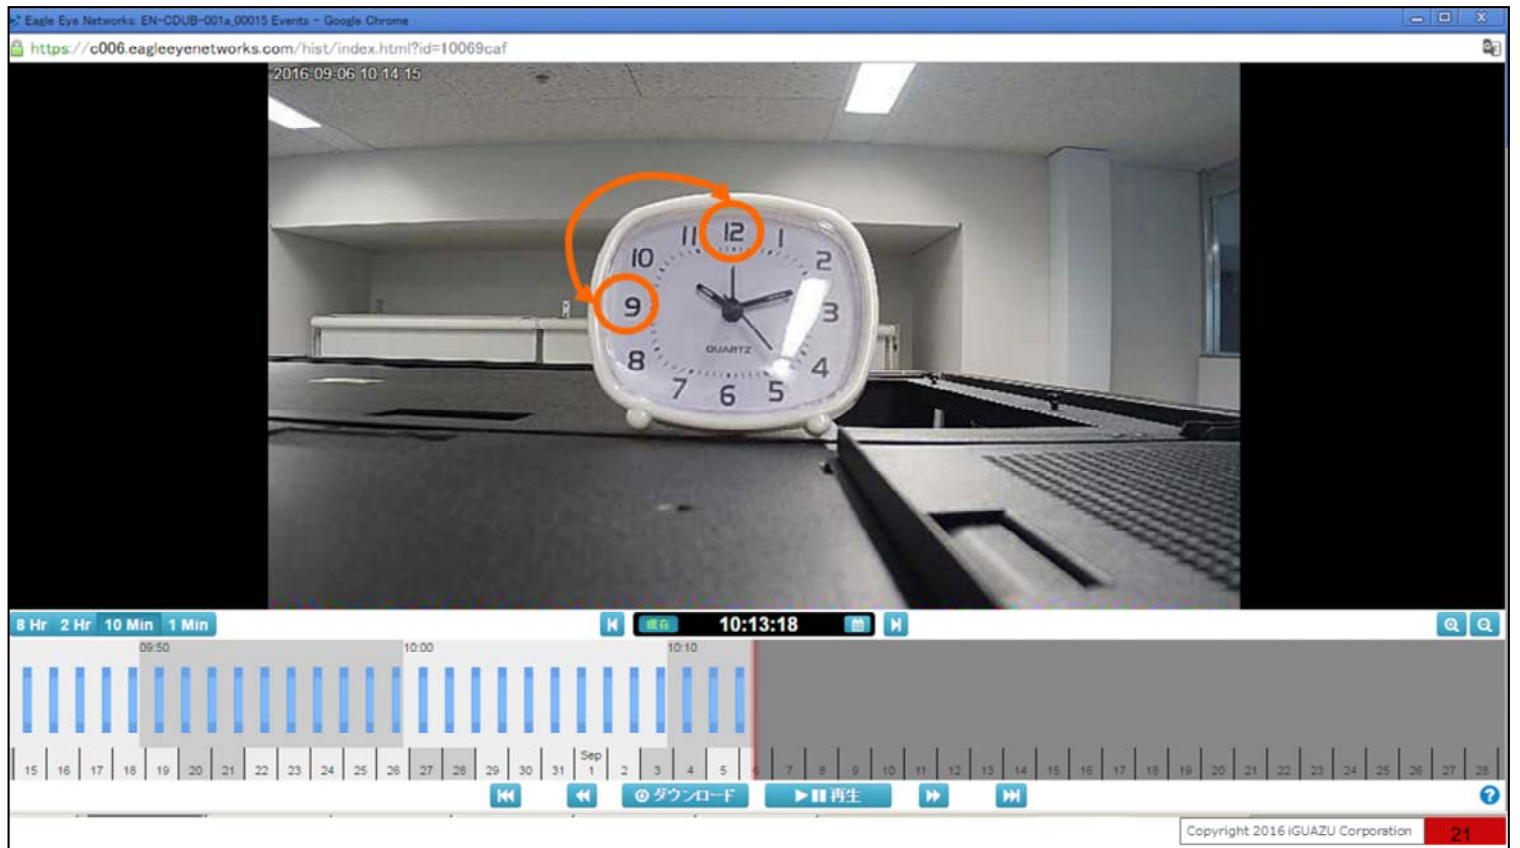

イーグル・アイには用途に合わせ、多種多様なカメラを接続可能です。

今回はカメラを7台接続しています。

これらカメラを目的別、用途別に「レイアウト」としてグループ化し、ログインするユーザーに割当て、参照可能な範囲の設定が可能です。

どのようなレイアウトがあるのか・・・

「レイアウト」をクリックします。

今回ログインしたユーザーの権限では・・

6つのレイアウトの参照が可能です。

レイアウト画面での映像はプレビュー画面とも言われ、最大、秒4コマのライブ画像で現在の状況のモニターが可能です。

もっと滑らかなライブ画像で参照するには・・・

画面をダブルクリックします。

別ウインドウが開き、ライブ画像の参照が可能です。  
この画面は録画画像と同等な画質とコマ数での再生をします。

時計マークのアイコンをクリックします。

このカメラは、動きを検知した時に録画をする「動体検知機能」を設定しているため、

タイムライン上に青い縦じまが多数存在します。

カメラ設定で45秒から00秒になる秒針の動きを検知するように設定しているからです。

再生ボタンで録画画像の再生が開始されます。

必要であれば「ダウンロード」ボタンを押して

録画データをPCへMP4形式でダウンロードし保存が可能です。