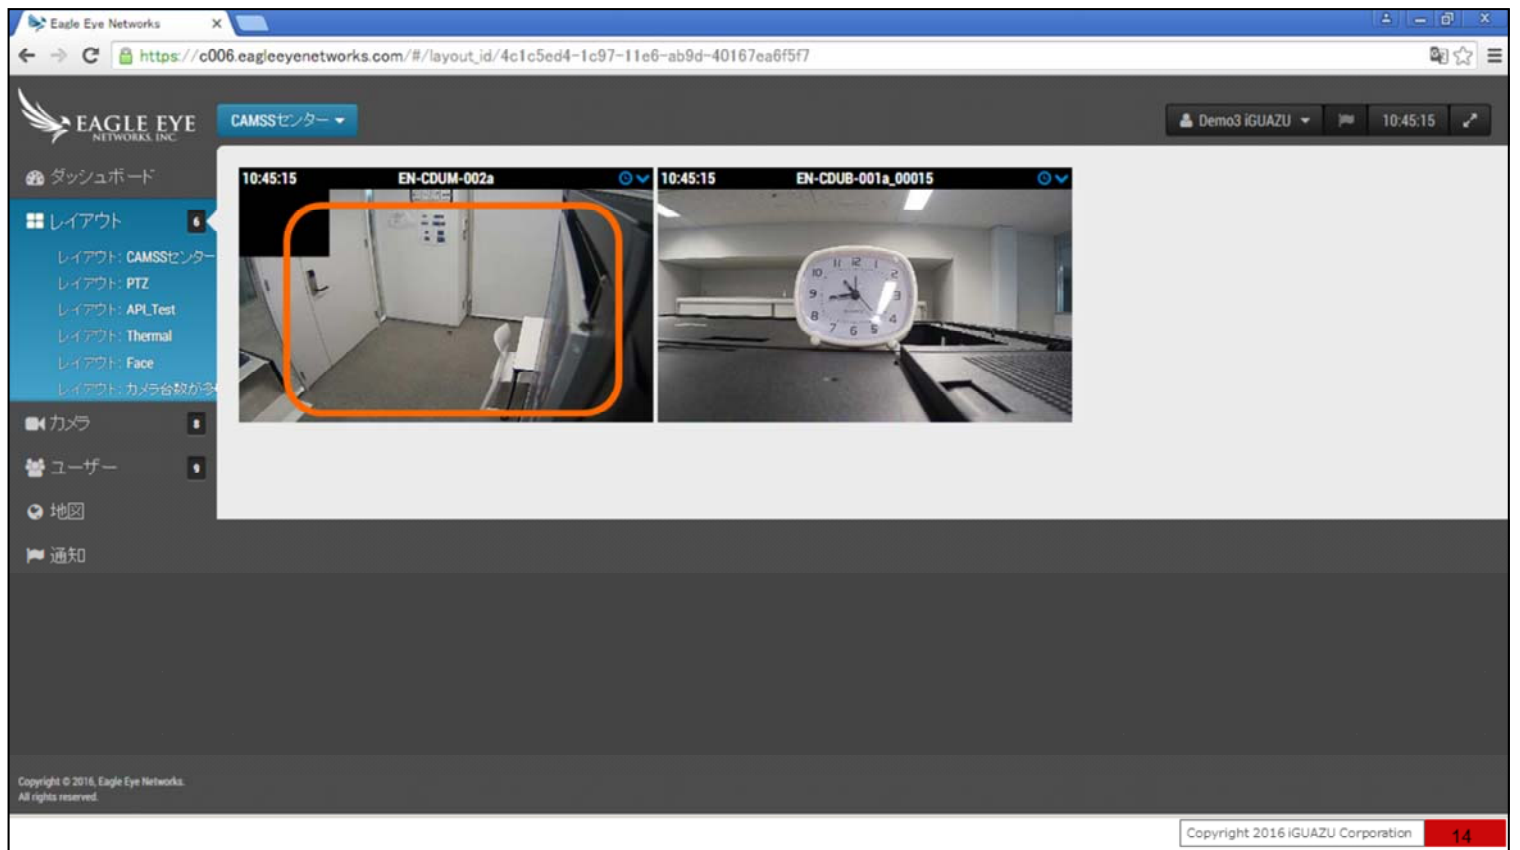

# ブラウザ を用いた場合

今回はPCでブラウザを用いた場合の画面を御覧ください。

共通のログイン画面です。

この共通のログイン画面により、利用者の一元管理が可能となり、管理者、ユーザーと言った区別だけでなく、

異なるロケーションに配置した多数のカメラの見える範囲など、役割、職務による区別も可能となり、企業ユーザーに最適な運用が可能です。

Eagle Eye Networks / Sign X

← → ↻ <https://c006.eagleeyenetworks.com/login.html> 🔍 ⭐ ☰

イーグル・アイには用途に合わせ、多種多様なカメラを接続可能です。

今回はカメラを7台接続しています。

これらカメラを目的別、用途別に「レイアウト」としてグループ化し、ログインするユーザーに割当て、参照可能な範囲の設定が可能です。

どのようなレイアウトがあるのか・・・

「レイアウト」をクリックします。

今回ログインしたユーザーの権限では・・

6つのレイアウトの参照が可能です。

レイアウト画面での映像はプレビュー画面とも言われ、最大、秒4コマのライブ画像で現在の状況のモニターが可能です。

もっと滑らかなライブ画像で参照するには・・・

画面をダブルクリックします。

別ウインドウが開き、ライブ画像の参照が可能です。  
この画面は録画画像と同等な画質とコマ数での再生をします。