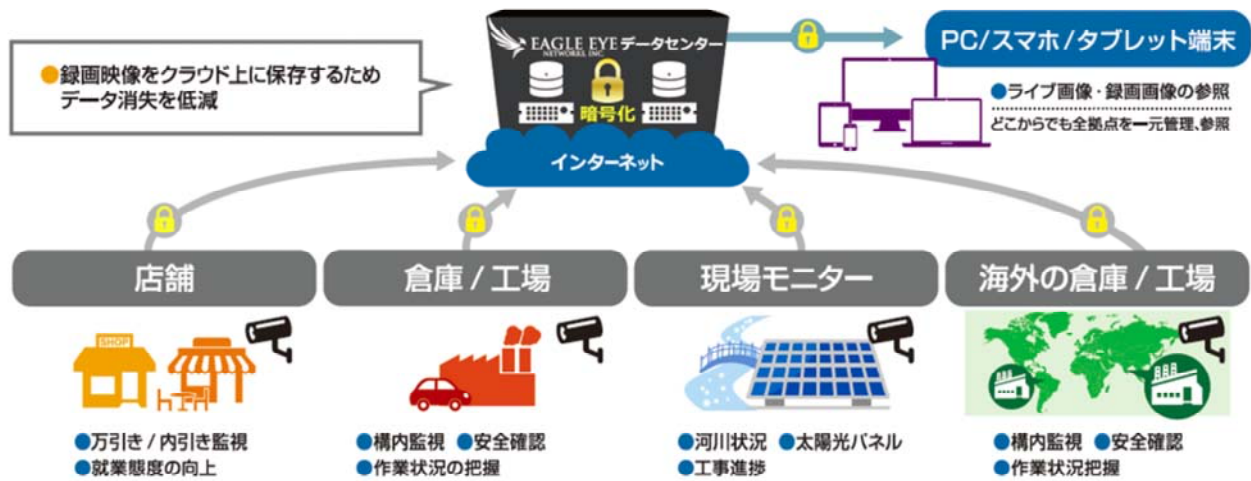

## 第三回：EagleEye操作デモ

いつでも、どこでも、簡単、安心  
クラウドカメラ

**EAGLE EYE**  
NETWORKS, INC.

サーバー不要 / ソフトウェア導入不要 / 容易な設置

株式会社イグアズ  
テクニカル&クラウド事業部

**iGUAZU**

Copyright 2016 iGUAZU Corporation

いつでも、どこでも、簡単、安心、クラウドカメライーグルアイのご紹介。第三回、EagleEye操作デモ

# クラウド監視カメラシステム EagleEye

Copyright 2016 IGUAZU Corporation

イーグル・アイは、どこからでも、インターネットを経由して録画、ライブ画像が参照可能なクラウド監視カメラシステムです。

イーグル・アイには用途に合わせ、多種多様なカメラを接続可能です。

今回はカメラを7台接続しています。

これらカメラを目的別、用途別に「レイアウト」としてグループ化し、ログインするユーザーに割当て、参照可能な範囲の設定が可能です。

どのようなレイアウトがあるのか・・・

「レイアウト」をクリックします。

今回ログインしたユーザーの権限では・・

6つのレイアウトの参照が可能です。

レイアウト画面での映像はプレビュー画面とも言われ、最大、秒4コマのライブ画像で現在の状況のモニターが可能です。