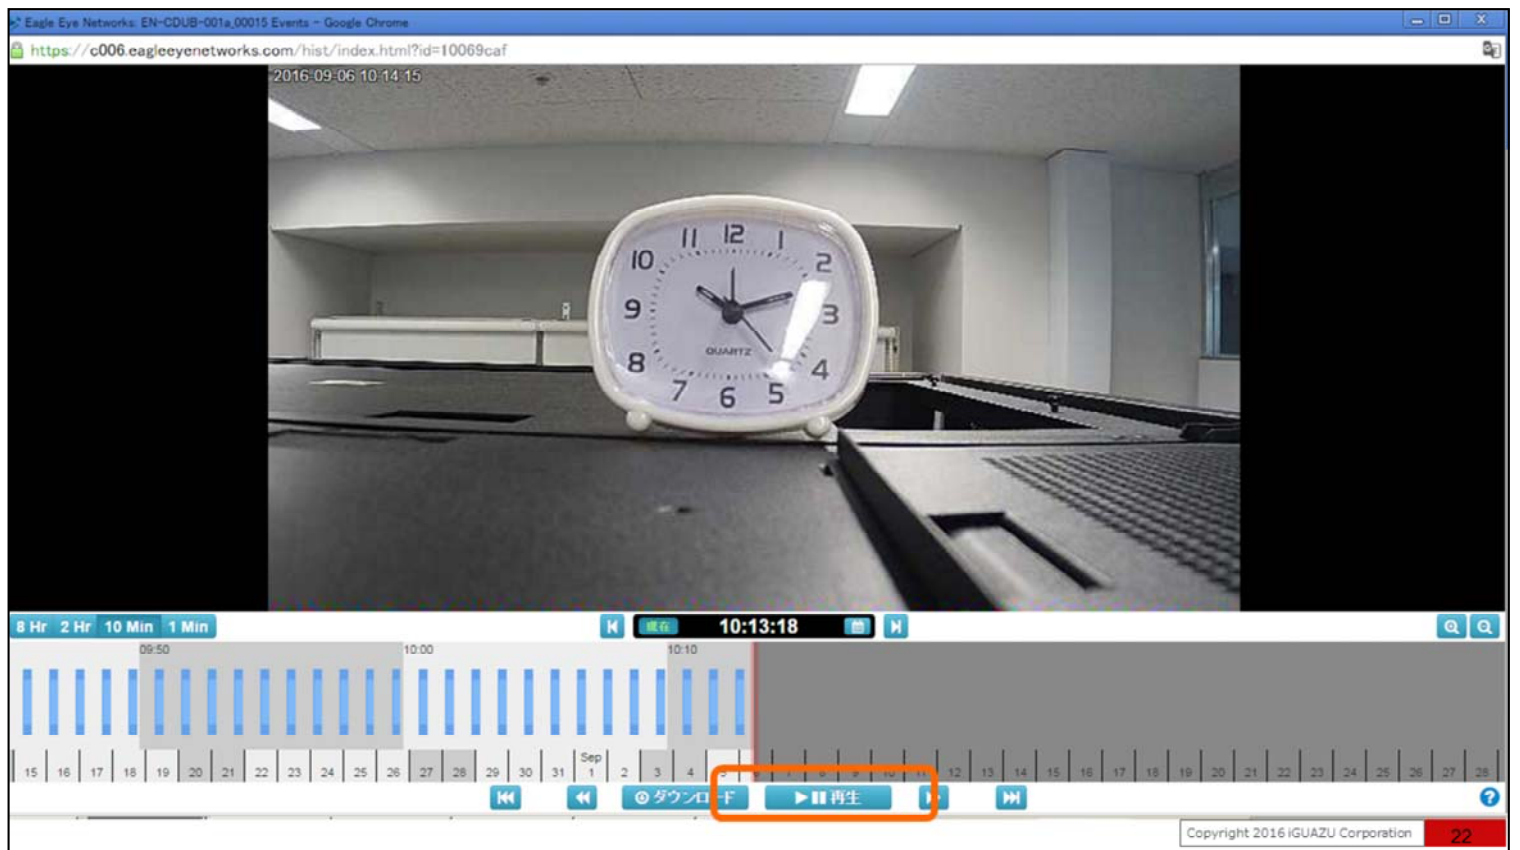

イーグル・アイには用途に合わせ、多種多様なカメラを接続可能です。

今回はカメラを7台接続しています。

これらカメラを目的別、用途別に「レイアウト」としてグループ化し、ログインするユーザーに割当て、参照可能な範囲の設定が可能です。

どのようなレイアウトがあるのか・・・

「レイアウト」をクリックします。

今回ログインしたユーザーの権限では・・

6つのレイアウトの参照が可能です。

レイアウト画面での映像はプレビュー画面とも言われ、最大、秒4コマのライブ画像で現在の状況のモニターが可能です。

時計マークのアイコンをクリックします。

このカメラは、動きを検知した時に録画をする「動体検知機能」を設定しているため、

タイムライン上に青い縦じまが多数存在します。

カメラ設定で45秒から00秒になる秒針の動きを検知するように設定しているからです。

再生ボタンで録画画像の再生が開始されます。

必要であれば「ダウンロード」ボタンを押して

録画データをPCへMP4形式でダウンロードし保存が可能です。

# クラウド監視カメラシステム EagleEye

25

Copyright 2016 iGUAZU Corporation

ご覧頂きましたように、イーグル・アイは、どこからでも、インターネットを経由して録画、ライブ画像の参照が可能なクラウド監視カメラシステムです。

カメラ一台からでも簡単にはじめる事が可能です。

「イグアス イーグルアイ」で検索！

iGUAZU