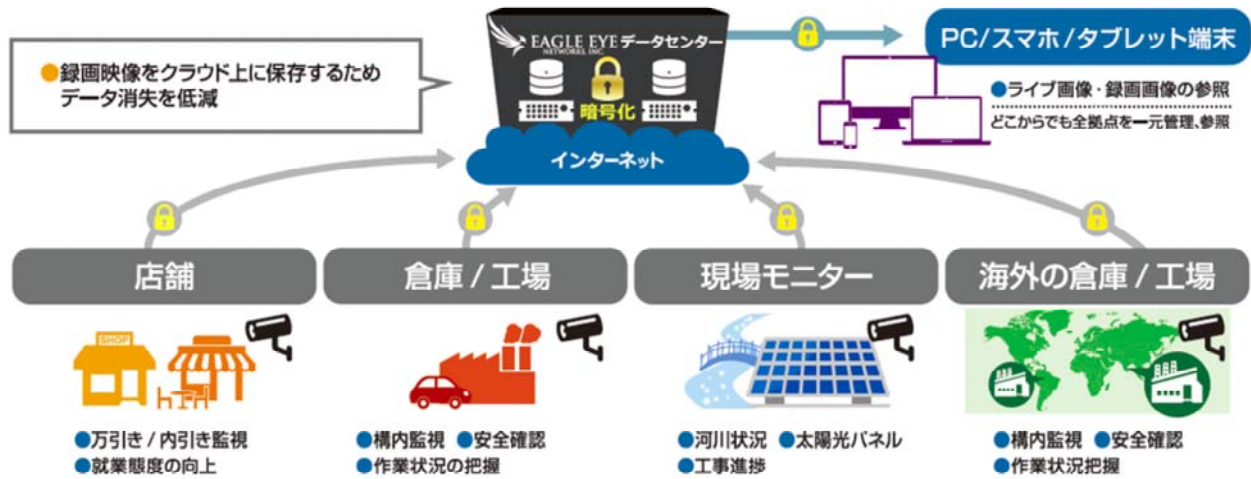

イーグル・アイには用途に合わせ、多種多様なカメラを接続可能です。

今回はカメラを7台接続しています。

これらカメラを目的別、用途別に「レイアウト」としてグループ化し、ログインするユーザーに割当て、参照可能な範囲の設定が可能です。

どのようなレイアウトがあるのか・・・

「レイアウト」をクリックします。

今回ログインしたユーザーの権限では・・

6つのレイアウトの参照が可能です。

レイアウト画面での映像はプレビュー画面とも言われ、最大、秒4コマのライブ画像で現在の状況のモニターが可能です。

時計マークのアイコンをクリックします。

このカメラは、動きを検知した時に録画をする「動体検知機能」を設定しているため、

タイムライン上に青い縦じまが多数存在します。

カメラ設定で45秒から00秒になる秒針の動きを検知するように設定しているからです。

再生ボタンで録画画像の再生が開始されます。

必要であれば「ダウンロード」ボタンを押して

録画データをPCへMP4形式でダウンロードし保存が可能です。

# クラウド監視カメラシステム EagleEye

25

Copyright 2016 iGUAZU Corporation

ご覧頂きましたように、イーグル・アイは、どこからでも、インターネットを経由して録画、ライブ画像の参照が可能なクラウド監視カメラシステムです。

カメラ一台からでも簡単にはじめる事が可能です。

「イグアス イーグルアイ」で検索！

iGUAZU