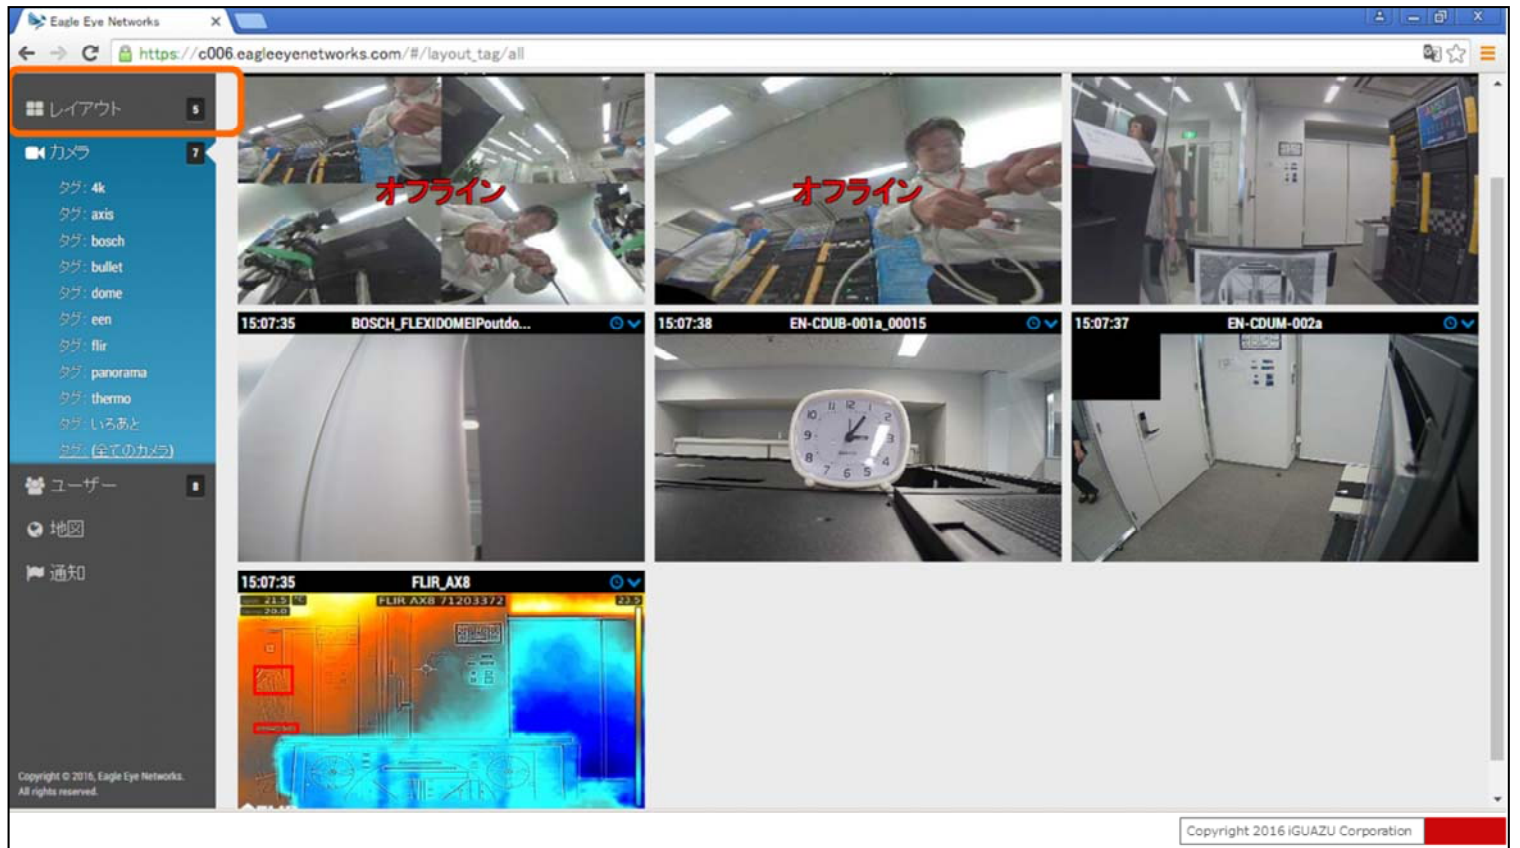

# ブラウザ を用いた場合

今回はPCでブラウザを用いた場合の画面を御覧ください。

共通のログイン画面です。

この共通のログイン画面により、利用者の一元管理が可能となり、管理者、ユーザーと言った区別だけでなく、

異なるロケーションに配置した多数のカメラの見える範囲など、役割、職務による区別も可能となり、企業ユーザーに最適な運用が可能です。

Eagle Eye Networks / Sign X

← → ↻ <https://c006.eagleeyenetworks.com/login.html> 🔍 ⭐ ☰

イーグル・アイには用途に合わせ、多種多様なカメラを接続可能です。

今回はカメラを7台接続しています。

これらカメラを目的別、用途別に「レイアウト」としてグループ化し、ログインするユーザーに割当て、参照可能な範囲の設定が可能です。

どのようなレイアウトがあるのか・・・

「レイアウト」をクリックします。

今回ログインしたユーザーの権限では・・

6つのレイアウトの参照が可能です。

レイアウト画面での映像はプレビュー画面とも言われ、最大、秒4コマのライブ画像で現在の状況のモニターが可能です。